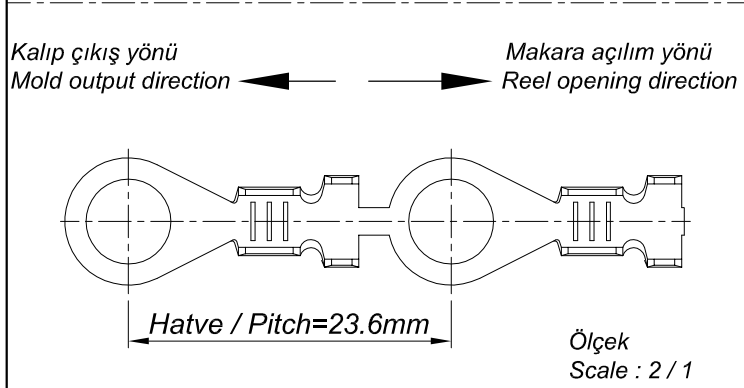

PARÇA KODU PART CODE	PARÇA ADI PART NAME	s ÖLÇÜSÜ (KALINLIK) s MEASURE (THICKNESS)	Malzeme Material	Kaplama / Coating		
				SN	AG	Nİ
TŞ 2456.60 DP	4 NO KABLO UÇ Ø6.2 (YENİ TİP) =DP=	-----	(CuZn30) Pirinç / Brass	-	-	-
TŞ 2456.60 RP	4 NO KABLO UÇ Ø6.2 (YENİ TİP) =RP=	-----	(CuZn30) Pirinç / Brass	-	-	-
TŞ 2456.60 RPK	4 NO KABLO UÇ Ø6.2 (YENİ TİP) =RPK=	-----	(CuZn30) Pirinç / Brass	+	-	-
TŞ 2456 RÇN	4 NO KABLO UÇ Ø6.2 (YENİ TİP) =RÇN=	-----	Paslanmaz Sac(430)	-	-	+

Kablo Kesiti
Wire Section : 2.50 - 6 mm²

Resim üzerinden ölçü almayınız
do not measure on drawing

Tarih / Date	31.07.2013	İmza /Signature	Ölçek /Scale			
Çizen / Desing	M.Yağcı		5 / 1			
Onay / Approval	S.Gölcük		No		Değişiklik / Revision	Tarih/Date

Parça Adı:
Part Name 4 NO KABLO UÇ Ø6.2 (YENİ TİP)

Parça Kodu:
Part Code TŞ 2456