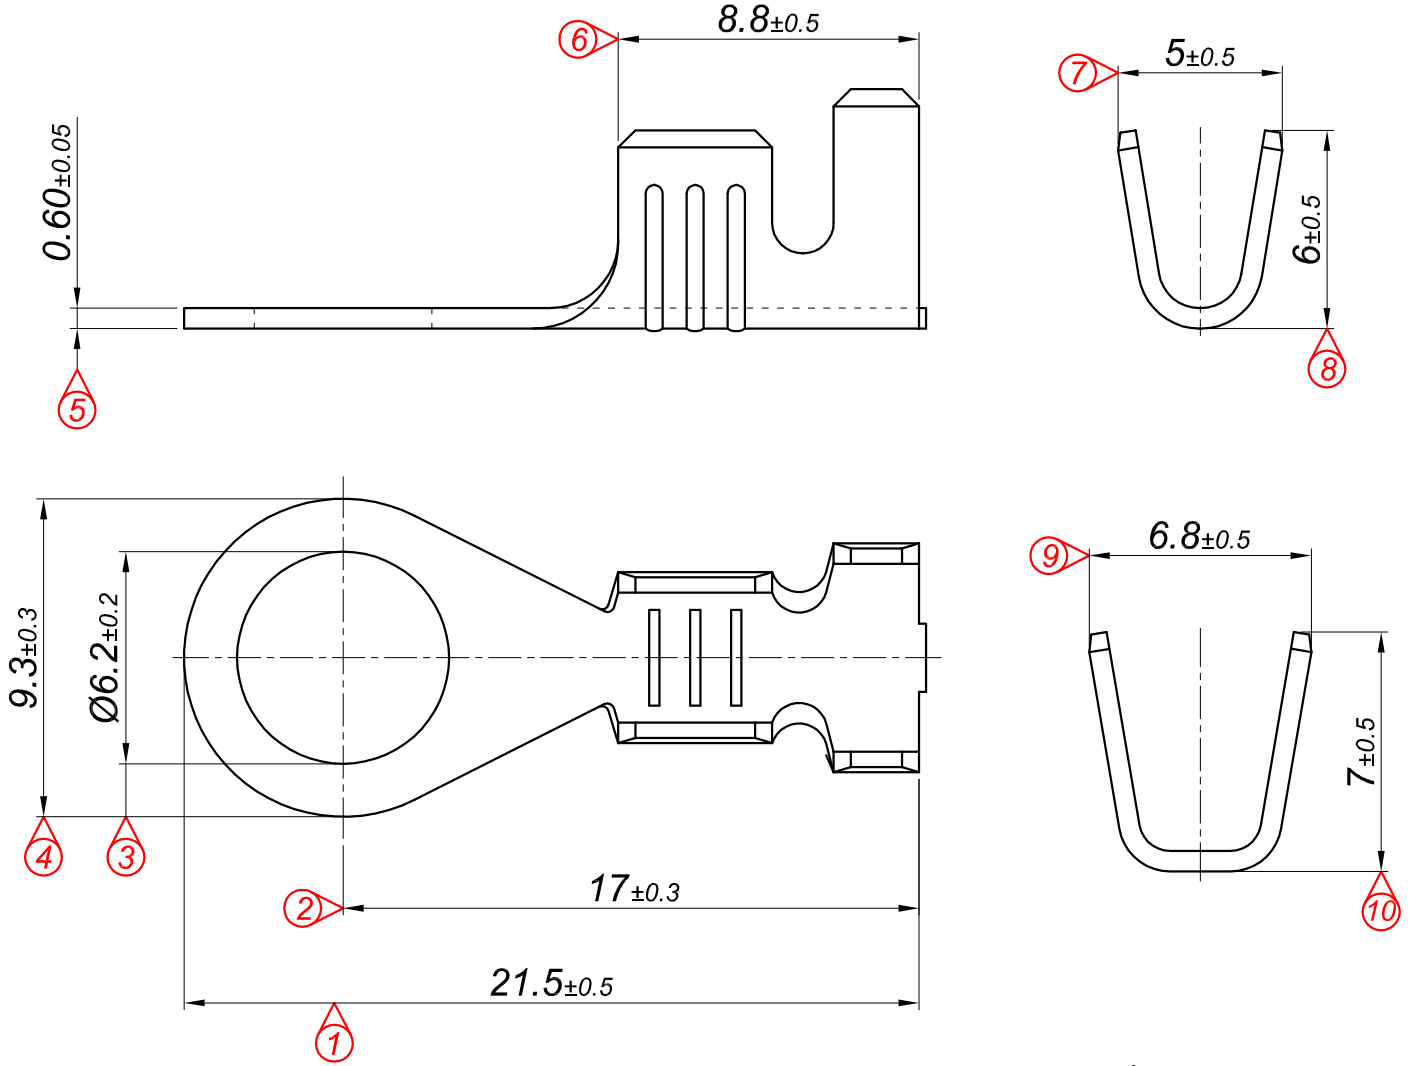

PARÇA KODU PART CODE	PARÇA ADI PART NAME	s ÖLÇÜSÜ (KALINLIK) s MEASURE (THICKNESS)	Malzeme Material	Kaplama / Coating		
				SN	AG	Nİ
TŞ 2456.60 DP	4 NO KABLO UÇ Ø6.2 (YENİ TİP) =DP=	-----	(CuZn30) Pirinç / Brass	-	-	-
TŞ 2456.60 RP	4 NO KABLO UÇ Ø6.2 (YENİ TİP) =RP=	-----	(CuZn30) Pirinç / Brass	-	-	-
TŞ 2456.60 RPK	4 NO KABLO UÇ Ø6.2 (YENİ TİP) =RPK=	-----	(CuZn30) Pirinç / Brass	+	-	-
TŞ 2456 RÇN	4 NO KABLO UÇ Ø6.2 (YENİ TİP) =RÇN=	-----	Paslanmaz Sac(430)	-	-	+

Kablo Kesiti
Wire Section : 2.50 - 6 mm²

Resim üzerinden ölçü almayınız
do not measure on drawing

Tarih / Date	31.07.2013	İmza /Signature	Ölçek /Scale			
Çizen / Desing	M.Yağcı		5 / 1			
Onay / Approval	S.Gölcük		No		Değişiklik / Revision	Tarih/Date

Parça Adı:
Part Name 4 NO KABLO UÇ Ø6.2 (YENİ TİP)

Parça Kodu:
Part Code TŞ 2456